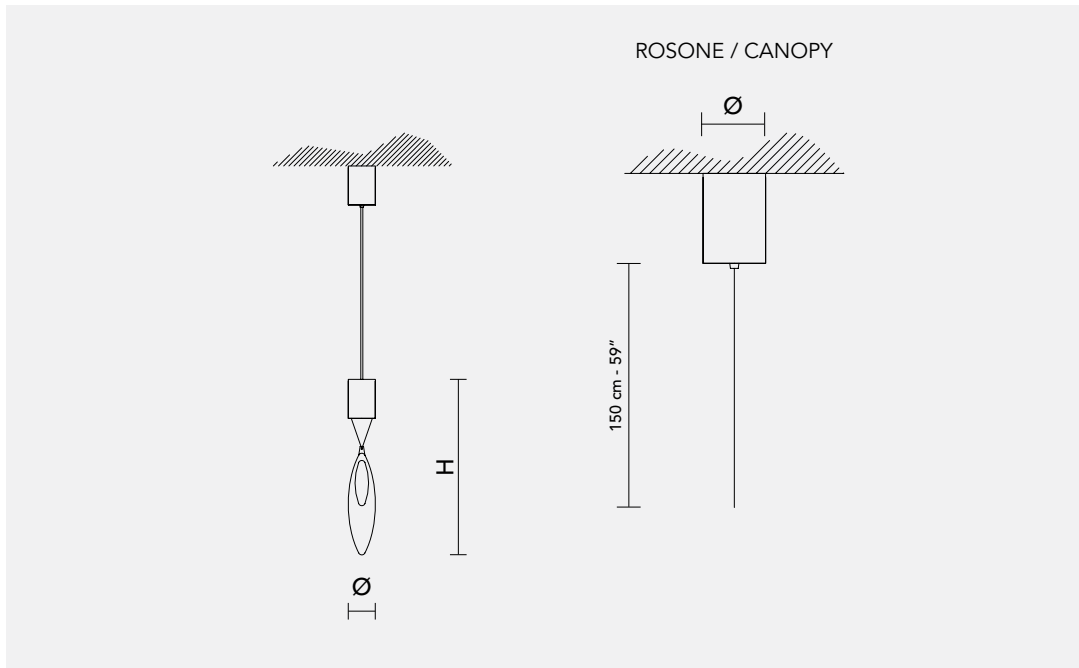

ANIMA S1

Design by: Manuel Vivian

Montatura metallica verniciata bianca e goccia sospesa di cristallo, soffiato e lavorato a mano.

White-enamelled metal mount and hand worked and blown hanging crystal drop.

Weiß lackierte Metallfassung mit hängendem Kristallglastropfen, geblasen und von Hand gearbeitet.

Monture métallique vernie blanche et pampille suspendue en cristal soufflé faite à la main.

Лакированная белая металлическая оправа, подвешенная хрустальная капля, дутая и обработанная вручную.

H 40 cm
15.80"

Ø 10 cm
4.00"

Peso: 3 kg **Imballo:** 0,034 m³
Weight: 6,61 lb **Packing:** 1,21 ft³

Rosone: Metallo verniciato Ø 8 cm
Canopy: Painted Metal Ø 3.14"

1 x GU10 x 35W max
Dicroica
Dichroic

MATERIALI MATERIALS