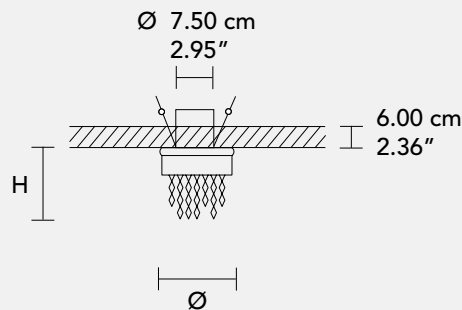

KIOCCIA CORTA

Design by: Studio Stile Masiero

Spot ad incasso e lampada con montatura in metallo cromato/dorato, pendagli in cristallo Strass Swarovski colorato.

Chrome or gold plated recessed, ceiling light and suspension. Coloured Strass Swarovski crystal pendants.

Точечный встраиваемый светильник и лампа с оправой из хромированного/позолоченного металла, подвески из цветных хрустальных страз Swarovski.

H 9 cm
3.55"

Ø 9 cm
3.55"

Peso: 00 kg **Imballo:** 00 m³
Weight: 00 lb **Packing:** 00 ft³