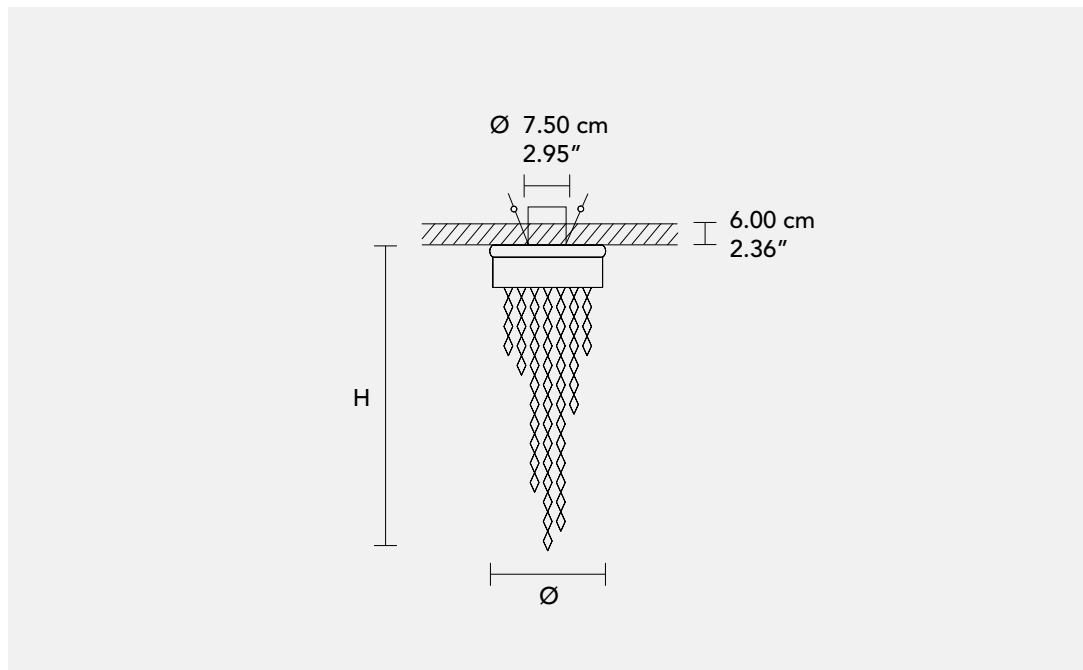

KIOCCIA LUNGA

Design by: Studio Stile Masiero

Spot ad incasso e lampada con montatura in metallo cromato/dorato, pendagli in cristallo Strass Swarovski colorato.

Chrome or gold plated recessed, ceiling light and suspension. Coloured Strass Swarovski crystal pendants.

Einbauspots und Leuchte mit Metallfassung Ausführung chrom/gold, Kristallpendel aus farbigen Strass Swarovski.

Spot à encastrement et lampe avec monture en métal chromé/doré, pendeloques en cristal Strass Swarovski coloré.

Точечный встраиваемый светильник и лампа с оправой из хромированного/позолоченного металла, подвески из цветных хрустальных страз Swarovski.

H 25 cm
9.85"

Ø 9 cm
3.55"

Peso: 00 kg **Imballo:** 00 m³
Weight: 00 lb **Packing:** 00 ft³