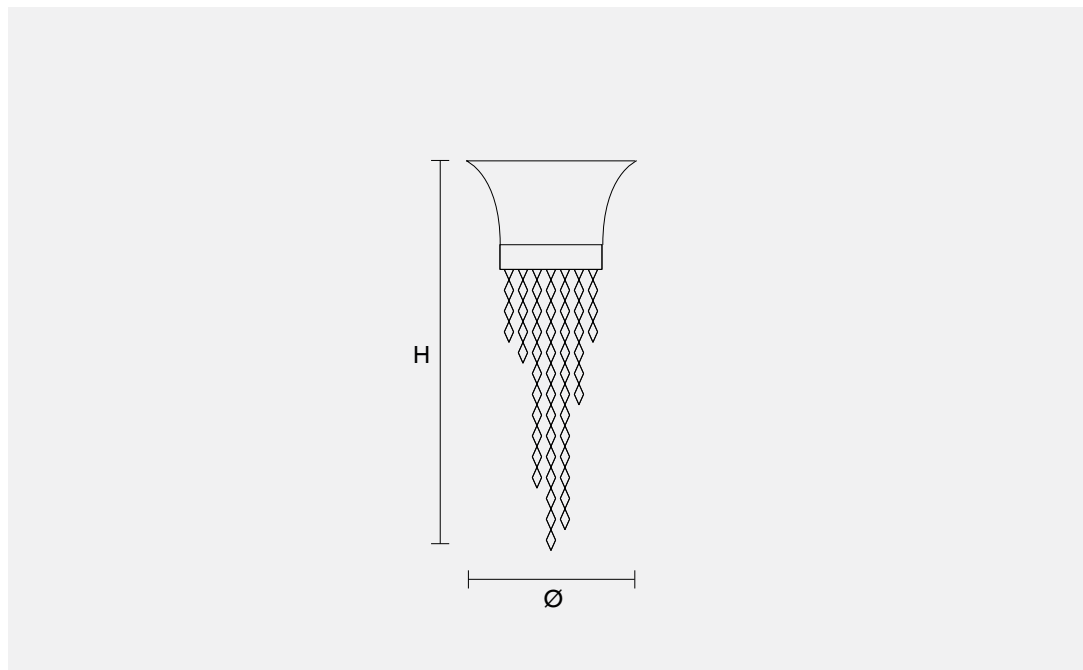

# KIOCCIA PL1 L

Design by: Studio Stile Masiero

**Spot ad incasso e lampada con montatura in metallo cromato/dorato, pendagli in cristallo Strass Swarovski colorato.**

Chrome or gold plated recessed, ceiling light and suspension. Coloured Strass Swarovski crystal pendants.

Einbauspots und Leuchte mit Metallfassung Ausführung chrom/gold, Kristallpendel aus farbigen Strass Swarovski.

Spot à encastrément et lampe avec monture en métal chromé/doré, pendeloques en cristal Strass Swarovski coloré.

Точечный встраиваемый светильник и лампа с оправой из хромированного/позолоченного металла, подвески из цветных хрустальных страз Swarovski.

H 35 cm  
13.77"

Ø 16 cm  
6.29"

**Peso:** 00 kg      **Imballo:** 00 m<sup>3</sup>  
**Weight:** 00 lb      **Packing:** 00 ft<sup>3</sup>