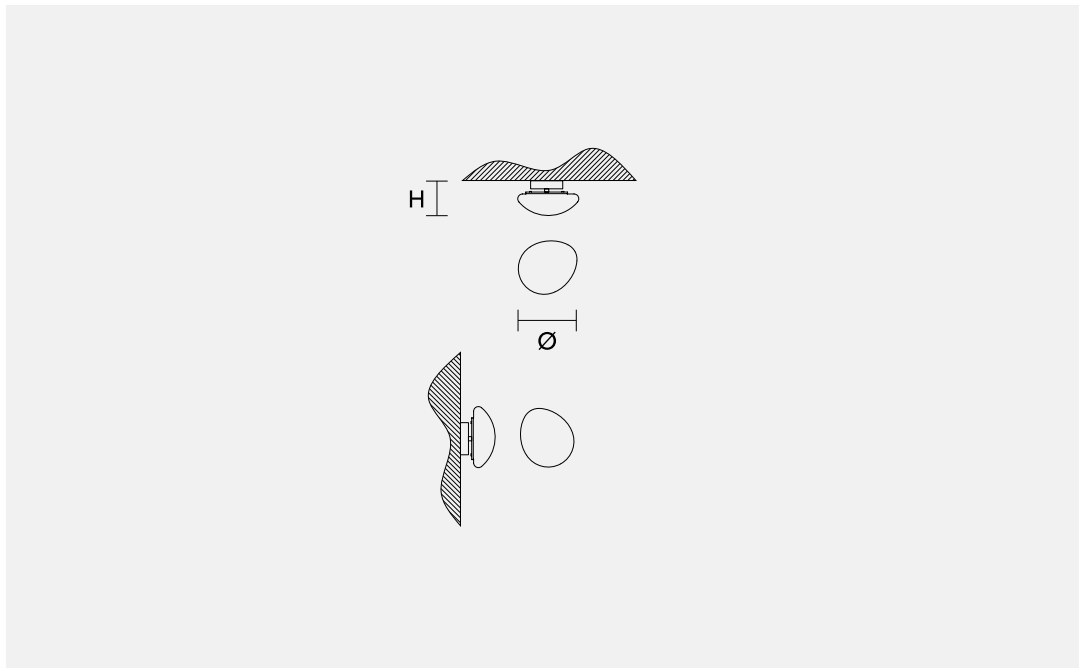

SASSO APL1

Design by: Manuel Vivian

Diffusori in vetro soffiato montatura metallica verniciata a polvere in bianco, diffusore in vetro triplex di colore bianco.

Blown glass lights, white, dust-enamelled metal mount, shade in white triplex glass.

Рассеиватели из дутого стекла, металлическая оправа лакирована напылением белого цвета, рассеиватель из многослойного стекла триплекс белого цвета.

H 15 cm
6.00"

Ø 20 cm
7.90"

Peso: 00 kg **Imballo:** 00 m³
Weight: 00 lb **Packing:** 00 ft³