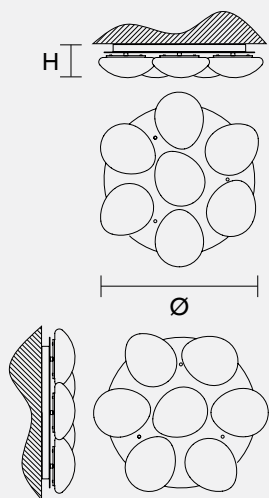

# SASSO APL7

Design by: Manuel Vivian

**Diffusori in vetro soffiato  
montatura metallica verniciata  
a polvere in bianco, diffusore in  
vetro triplex di colore bianco.**

Blown glass lights, white, dust-  
enamelled metal mount, shade in  
white triplex glass.

Рассеиватели из дутого  
стекла, металлическая оправа  
лакирована напылением  
белого цвета, рассеиватель из  
многослойного стекла триплекс  
белого цвета.

**H** 15 cm  
6.00"

**Ø** 65 cm  
25.60"

**Peso:** 00 kg      **Imballo:** 00 m<sup>3</sup>  
**Weight:** 00 lb      **Packing:** 00 ft<sup>3</sup>