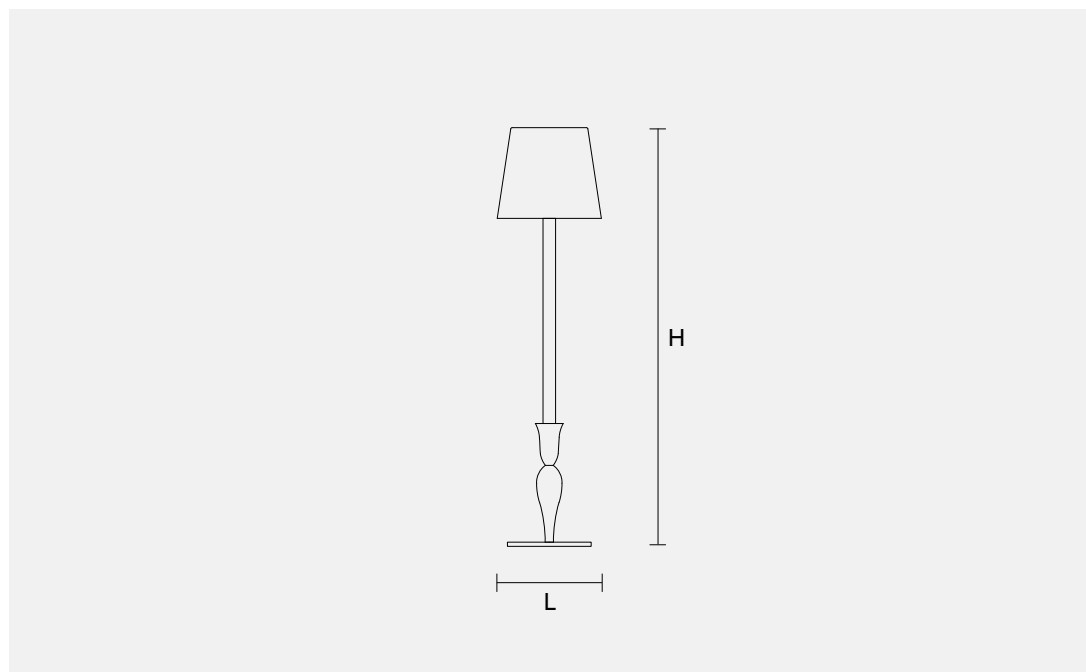

SLIM TL1G

Design by: Manuel Vivian

Lampada con struttura in metallo verniciato o decorato a foglia e paralume in prezioso tessuto accoppiato.

Lamp with metal structure either enamelled or foil decorated and lampshade in precious, double-face fabric.

Lampe mit lackierter oder mit Folie dekorierter Metallstruktur und Lampenschirm aus kostbarem kaschiertem Gewebe.

Lampe avec structure en métal verni ou décoré à feuille d'or et abat-jour en précieux tissu doubleface.

Лампа с каркасом из лакированного металла или покрытого фольгой, абажур из дорогой двойной ткани.

H 60 cm
23.70"

L 16x16 cm
6.30"x6.30"

Peso: 00 kg **Imballo:** 00 m³
Weight: 00 lb **Packing:** 00 ft³

 1 x E14 x 40W max
Incandescenza
Incandescent

USA: 1 x E12 x 40W max

MATERIALI MATERIALS

GD-L
Foglia oro

WH-M
Bianco Opaco