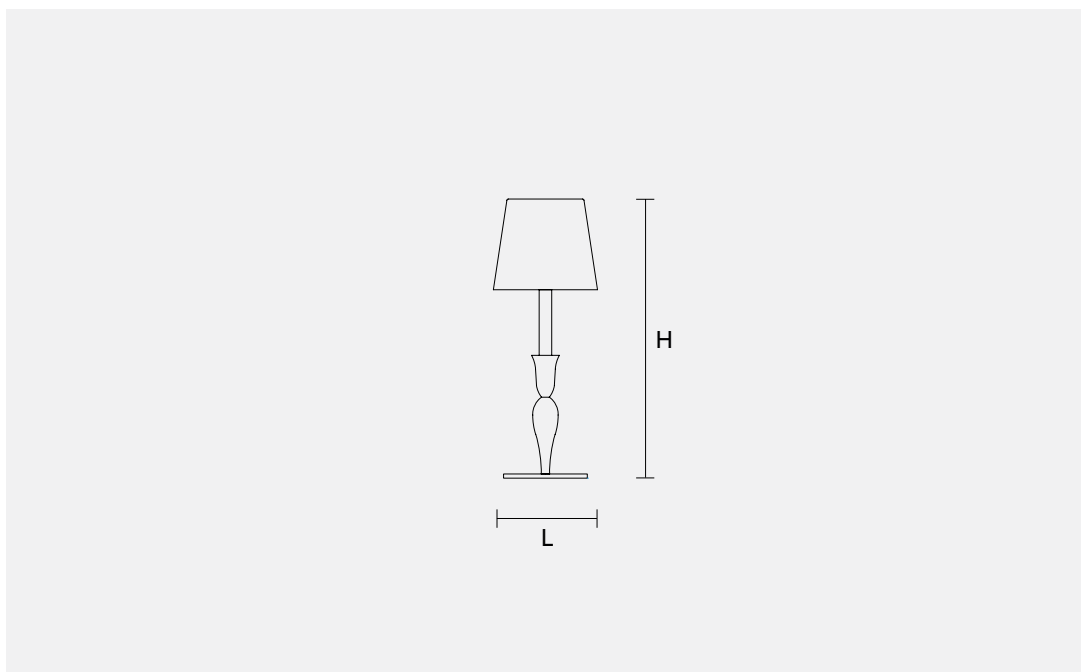

SLIM TL1P

Design by: Manuel Vivian

Lampada con struttura in metallo verniciato o decorato a foglia e paralume in prezioso tessuto accoppiato.

Lamp with metal structure either enamelled or foil decorated and lampshade in precious, double-face fabric.

Lampe mit lackierter oder mit Folie dekorierter Metallstruktur und Lampenschirm aus kostbarem kaschiertem Gewebe.

Lampe avec structure en métal verni ou décoré à feuille d'or et abat-jour en précieux tissu doubleface.

Лампа с каркасом из лакированного металла или покрытого фольгой, абажур из дорогой двойной ткани.

H 40 cm
15.80"

L 16x16 cm
6.30"x6.30"

Peso: 00 kg **Imballo:** 00 m³
Weight: 00 lb **Packing:** 00 ft³

 1 x E14 x 40W max
Incandescenza
Incandescent

USA: 1 x E12 x 40W max

MATERIALI MATERIALS

GD-L
Foglia oro

WH-M
Bianco Opaco

MASIERO