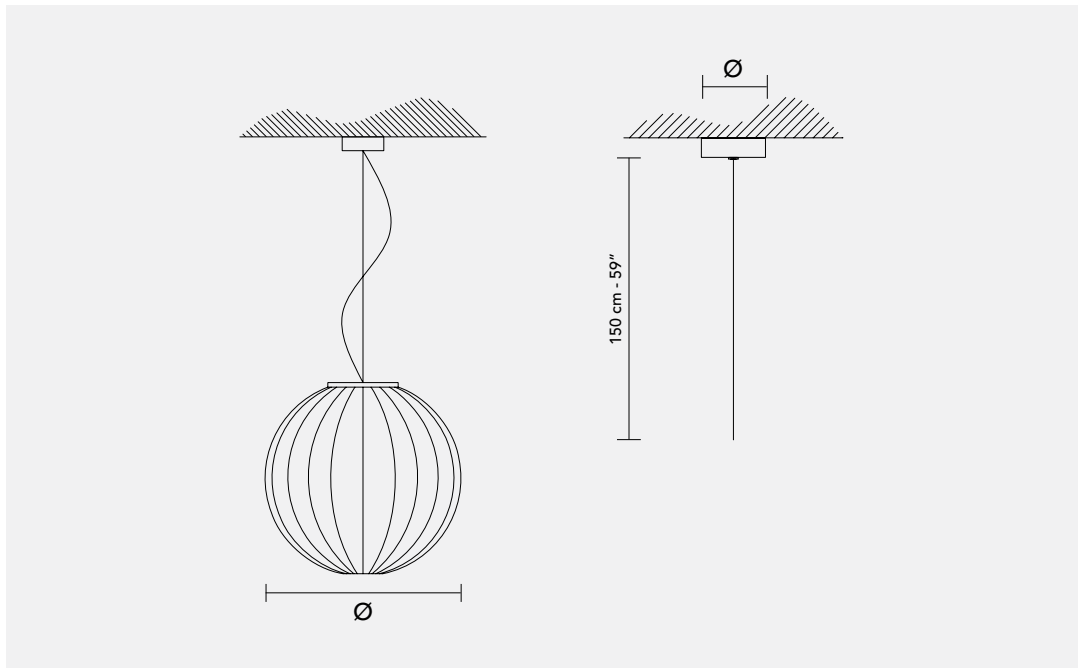

# SPHERE S6 80

Design by: Studio Stile Masiero

**Strutture metalliche dalle molteplici forme sono elegantemente ricoperte da preziosi tessuti.**

Different shaped, metallic structures are elegantly covered in precious fabrics.

Metallstrukturen in unterschiedlichsten Formen werden elegant von kostbaren Geweben überzogen.

Structures métalliques aux formes différentes recouvertes d'une façon élégante de précieux tissus.

Металлические каркасы разнообразных форм элегантно обтянуты дорогими тканями.

Ø 80 cm  
31.50"

**Peso:** 00 kg      **Imballo:** 00 m<sup>3</sup>  
**Weight:** 00 lb      **Packing:** 00 ft<sup>3</sup>

**Rosone:** Metallo verniciato Ø 8 cm  
**Canopy:** Painted Metal Ø 3.14"

 6 x G9 x 40W max  
Alogena  
Halogen