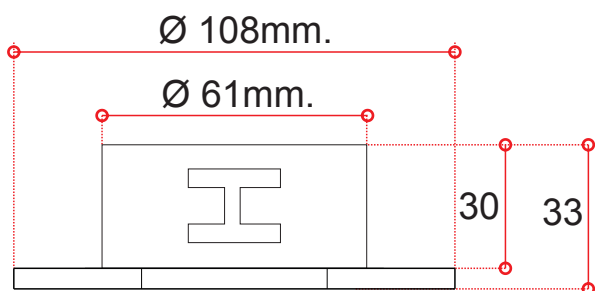

ISTRUZIONI DI MONTAGGIO  
ASSEMBLY INSTRUCTION SHEET

**MASIERO**

EMMEPILIGHT s.r.l.  
via Peschiere, 53 Conscio - 31032  
Casale sul Sile - Treviso - Italy  
Tel. +39 0422 7861 Fax. +39 0422 786250  
e-mail: info@masierogroup.com