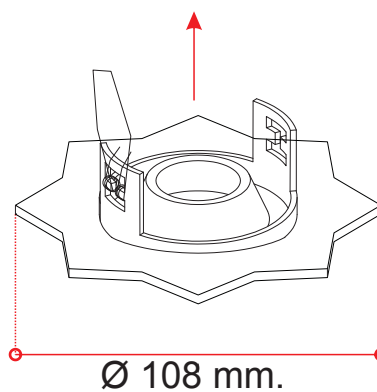

ISTRUZIONI DI MONTAGGIO  
ASSEMBLY INSTRUCTION SHEET

**MASIERO**

EMMEPILIGHT s.r.l.  
via Peschiere, 53 Conscio - 31032  
Casale sul Sile - Treviso - Italy  
Tel. +39 0422 7861 Fax. +39 0422 786250  
e-mail: info@masierogroup.com