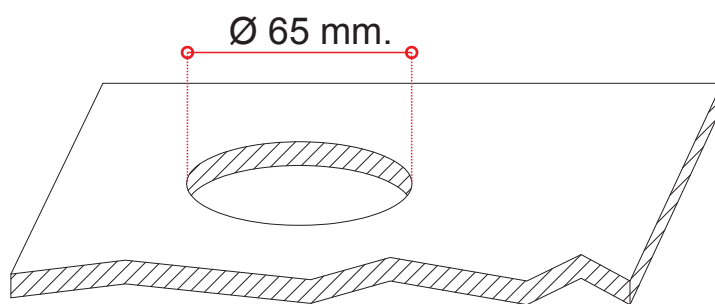

ISTRUZIONI DI MONTAGGIO  
ASSEMBLY INSTRUCTION SHEET

**MASIERO**

EMMEPILIGHT s.r.l.  
via Peschiere, 53 Conscio - 31032  
Casale sul Sile - Treviso - Italy  
Tel. +39 0422 7861 Fax. +39 0422 786250  
e-mail: info@masierogroup.com