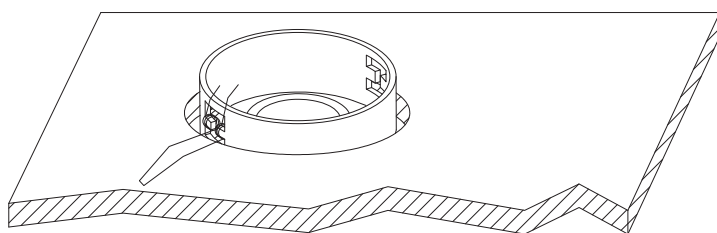

ISTRUZIONI DI MONTAGGIO  
ASSEMBLY INSTRUCTION SHEET

**MASIERO**

EMMEPILIGHT s.r.l.  
via Peschiere, 53 Conscio - 31032  
Casale sul Sile - Treviso - Italy  
Tel. +39 0422 7861 Fax. +39 0422 786250  
e-mail: info@masierogroup.com