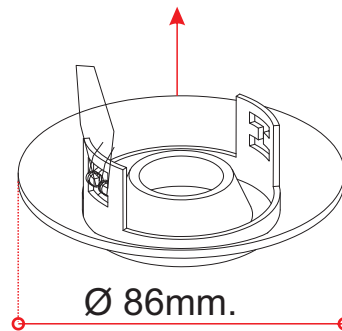

ISTRUZIONI DI MONTAGGIO
ASSEMBLY INSTRUCTION SHEET

MASIERO

EMMEPILIGHT s.r.l.
via Peschiere, 53 Conscio - 31032
Casale sul Sile - Treviso - Italy
Tel. +39 0422 7861 Fax. +39 0422 786250
e-mail: info@masierogroup.com