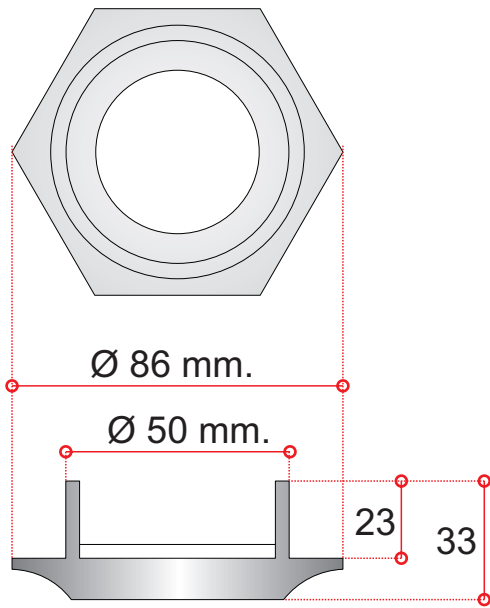

ISTRUZIONI DI MONTAGGIO
ASSEMBLY INSTRUCTION SHEET

MASIERO

EMMEPILIGHT s.r.l.
via Peschiere, 53 Conscio - 31032
Casale sul Sile - Treviso - Italy
Tel. +39 0422 7861 Fax. +39 0422 786250
e-mail: info@masierogroup.com