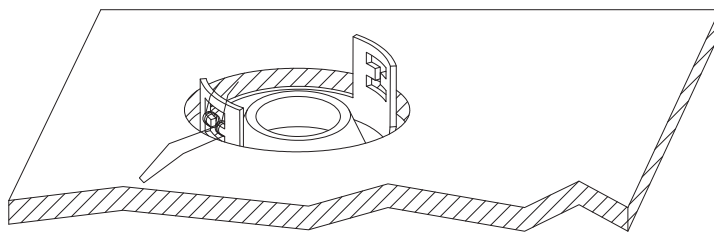

ISTRUZIONI DI MONTAGGIO
ASSEMBLY INSTRUCTION SHEET

MASIERO

EMMEPILIGHT s.r.l.
via Peschiere, 53 Conscio - 31032
Casale sul Sile - Treviso - Italy
Tel. +39 0422 7861 Fax. +39 0422 786250
e-mail: info@masierogroup.com