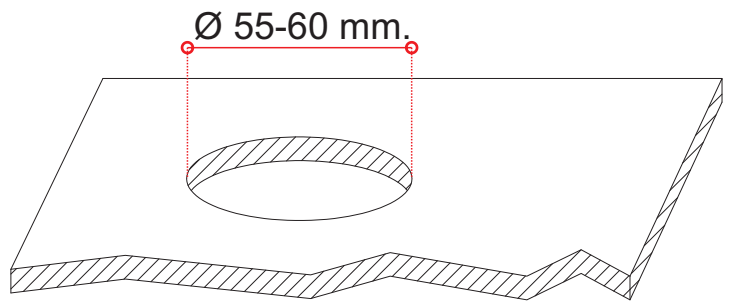

ISTRUZIONI DI MONTAGGIO
ASSEMBLY INSTRUCTION SHEET

MASIERO

EMMEPILIGHT s.r.l.
via Peschiere, 53 Conscio - 31032
Casale sul Sile - Treviso - Italy
Tel. +39 0422 7861 Fax. +39 0422 786250
e-mail: info@masierogroup.com