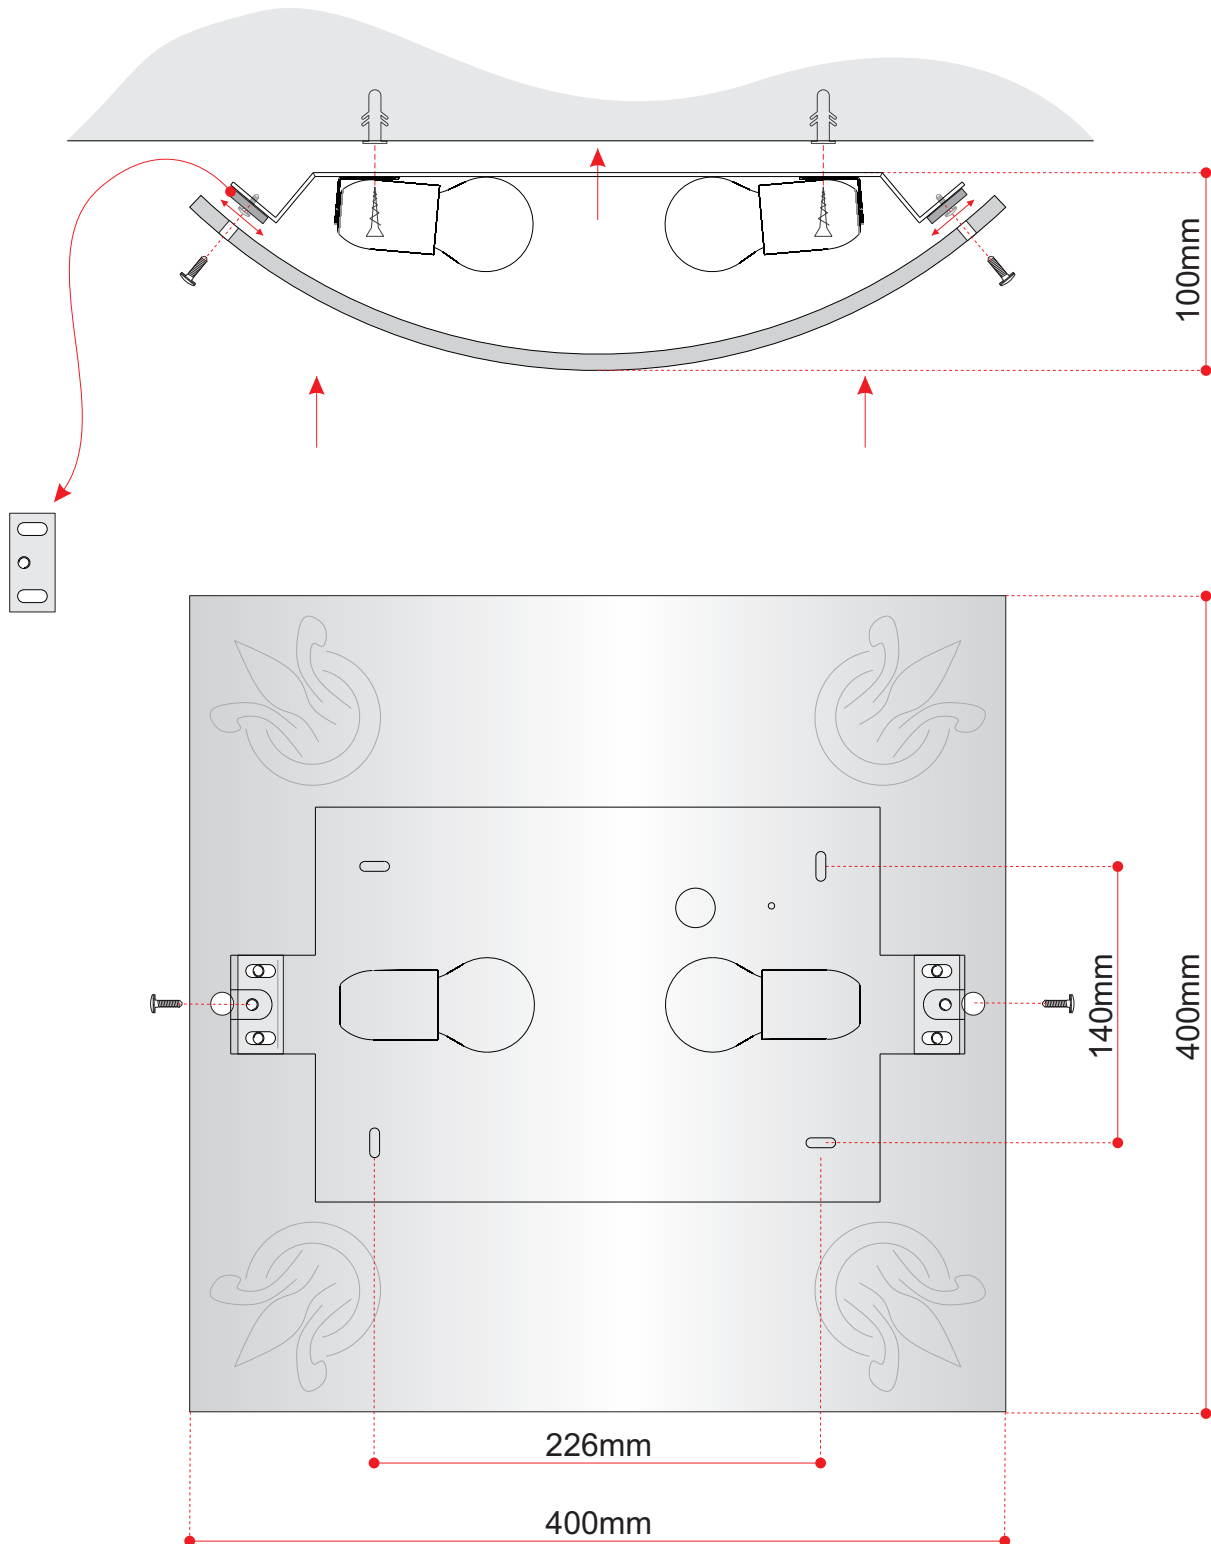

ISTRUZIONI DI MONTAGGIO
ASSEMBLY INSTRUCTION SHEET

MASIERO

EMMEPILIGHT-MASIERO s.r.l.
via Peschiere, 53 Conscio - 31032
Casale sul Sile - Treviso - Italy
Tel. +39 0422 7861 Fax. +39 0422 786250
e-mail: info@masierogroup.com