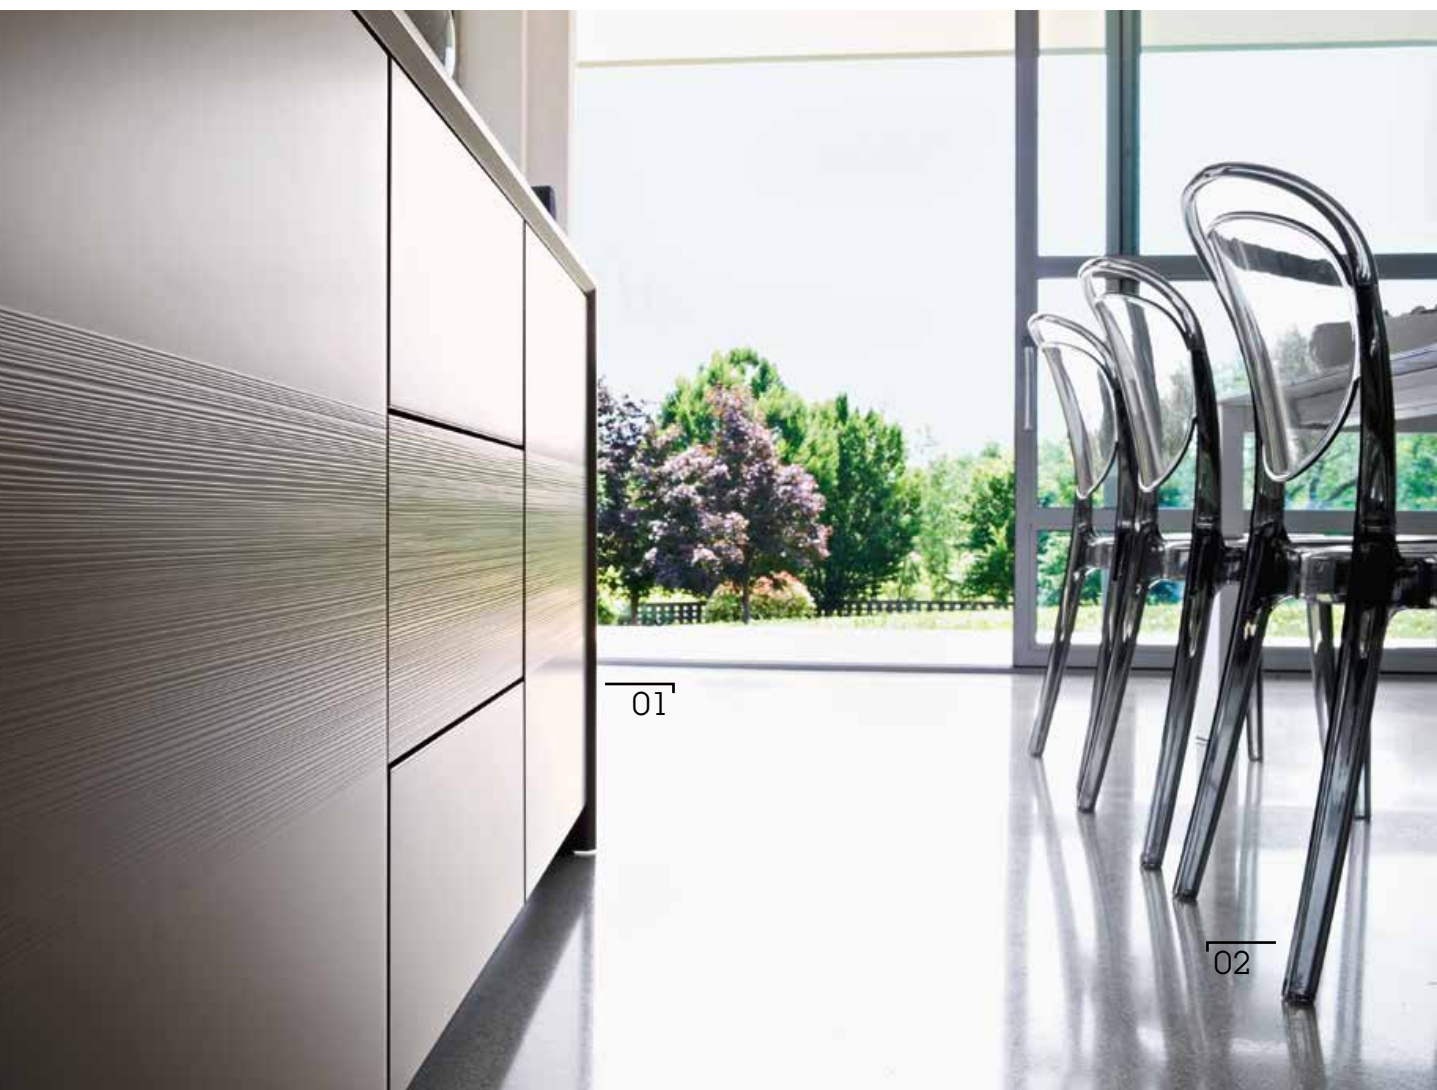

**Password**  
L245 P52 H80

**Password**  
L125 P52 H150,5

**Password**  
L185 P52 H80

**Password**  
L185 P52 H80

**Password**  
L120 P52 H33

**Password**  
L125 P52 H80

01. **Password**, mobile in legno e pvc con decorazione a scanalatura in rilievo sui frontali cassetto, comprende 3 cassetti senza maniglie con sistema di apertura a spinta L185 P52 H33 | 02. **Laurence**, vaso in ceramica H51,5 Ø17,5.