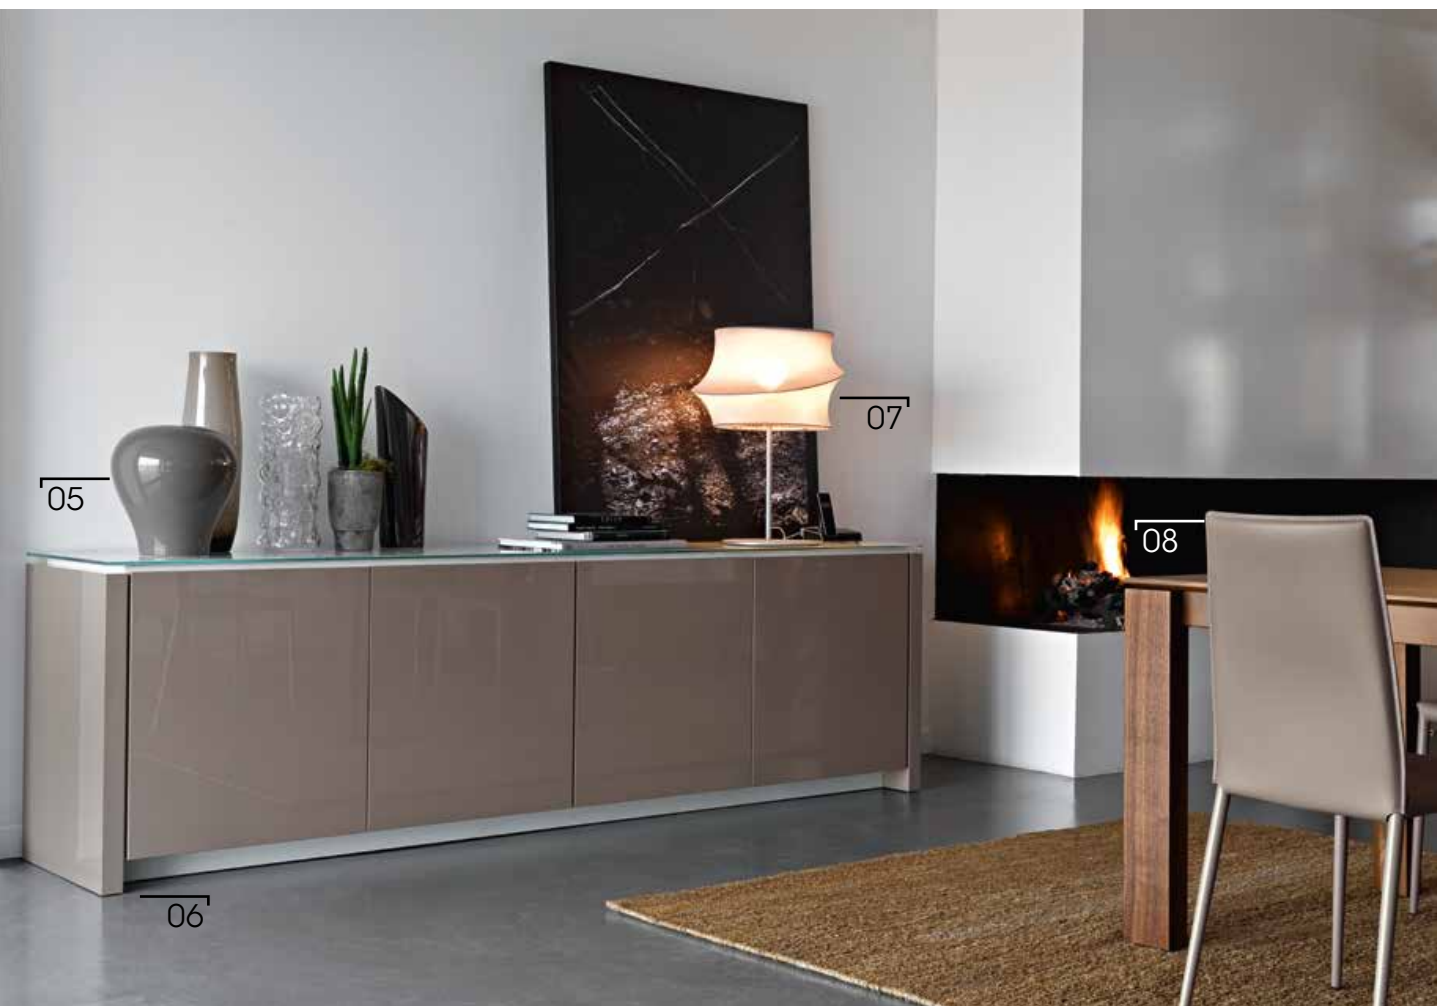

01

01

03

04

02

01. **Mag**, mobile in legno con piano in vetro, comprende un ripiano in vetro temprato trasparente per ogni vano L133 P52 H140  
02. **Raritan**, tappeto in filati di pura lana 100% caratterizzato da un disegno geometrico filato a mano 200x300 | 03. **Allure**, lampada da terra con struttura in metallo e diffusore in tessuto L38 P38 H150 | 04. **Lille**, pouf rivestito in tessuto L100 P100 H44 | 05. **Bluma**, vaso in ceramica Ø29,5 H31 | 06. **Mag**, mobile in legno con piano in vetro, comprende un ripiano in vetro temprato trasparente per ogni vano L253,5 P52 H75 | 07. **Cygnus**, lampada da tavolo in metallo goffrato e paralume diffusore in tessuto Lycra elasticizzato Ø47 H63  
08. **Boheme**, sedia con struttura in metallo completamente rivestita in cuoio rigenerato L48 P52 H90 Hs45.