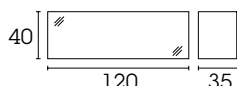

Contenitore ribalta