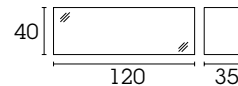

Contenitore vasistas