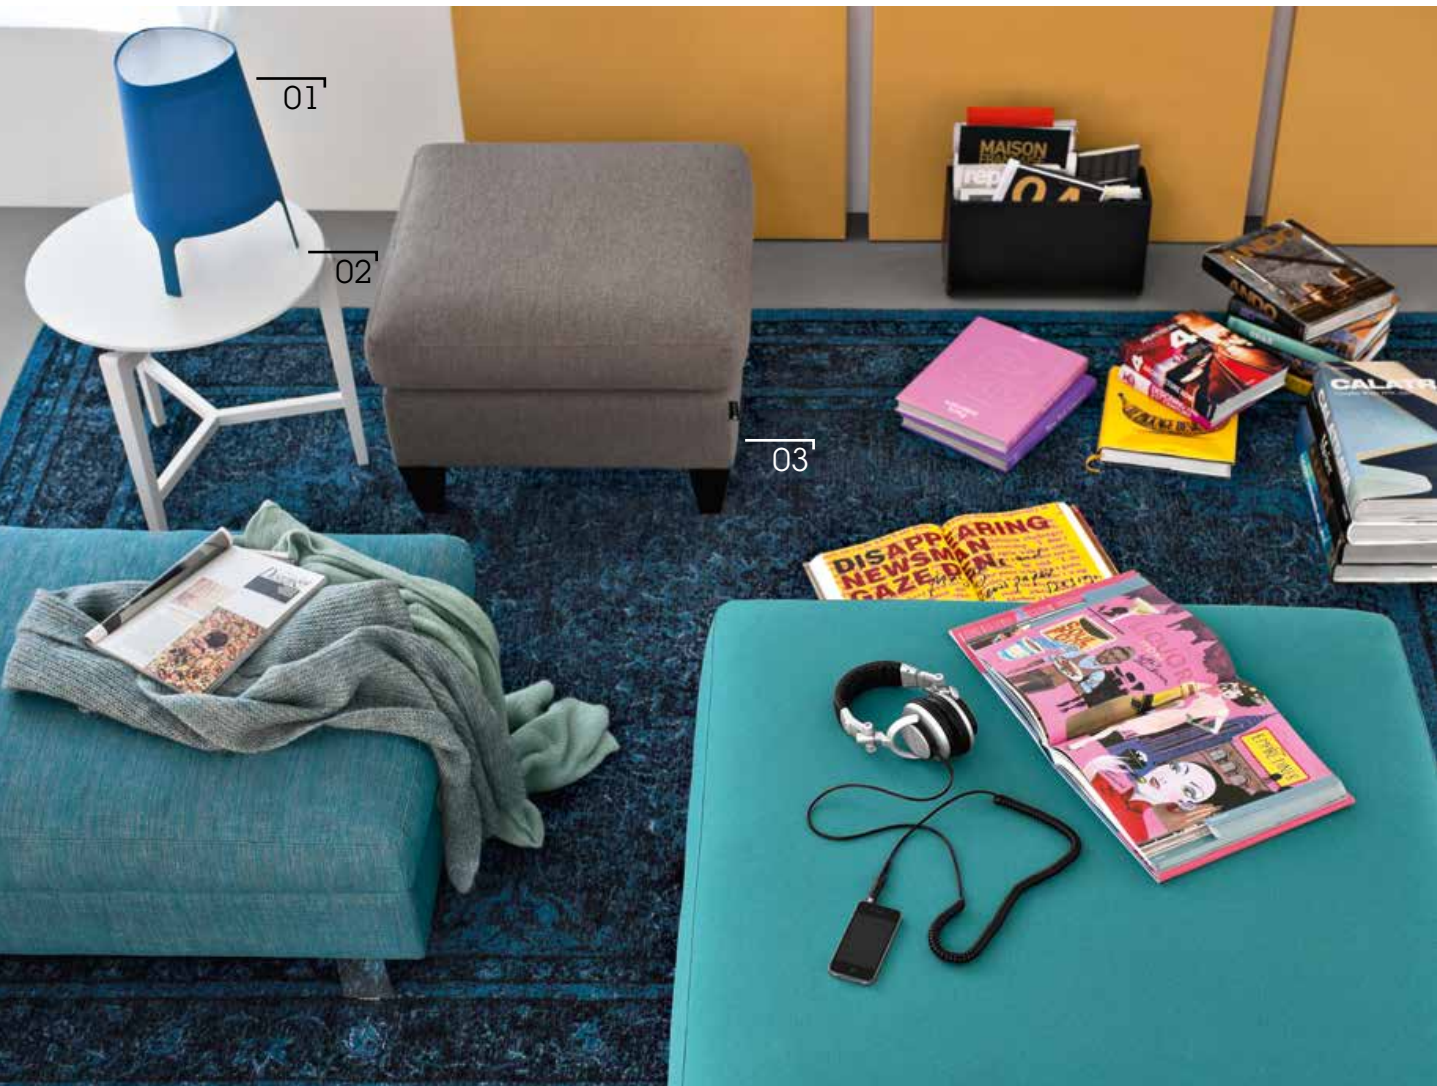

01. **Allure**, lampada da tavolo con struttura in metallo e diffusore in tessuto L26 P26 H38 | 02. **Symbol**, tavolino in legno Ø50 H50
03. **Lille**, famiglia di pouf disponibili in diversi tessuti e pelli colorati, tre dimensioni: L64 P64 H44, L100 P64 H44, L100 P100 H44
04. **Lib**, libreria autoportante, modulare e componibile con struttura in legno e ripiani in vetro L188 P40 H89 | 05. **Andromeda**, lampada da terra con struttura in metallo e diffusore in tessuto Ø38 H194 | 06. **Maurice**, divano componibile in oltre cinquanta configurazioni con chaise longue e angolari, diversi tessuti e pelli colorati, schienale alto o basso e poggiatesta opzionale, possibilità di scelta del comfort tra morbido o rigido L240 P92 H82/75 Hs44 | 07. **Downy**, tappeto in rayon 200x300 | 08. **Element**, famiglia di tavolini in legno con ripiani in vetro temprato e serigrafato L80 P80 H35.