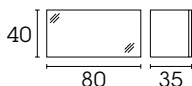

Contenitore ribalta