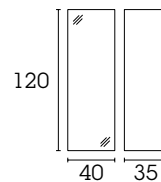

Contenitore dx/sx