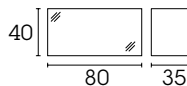

Contenitore vasistas