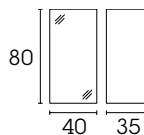

Contenitore dx/sx