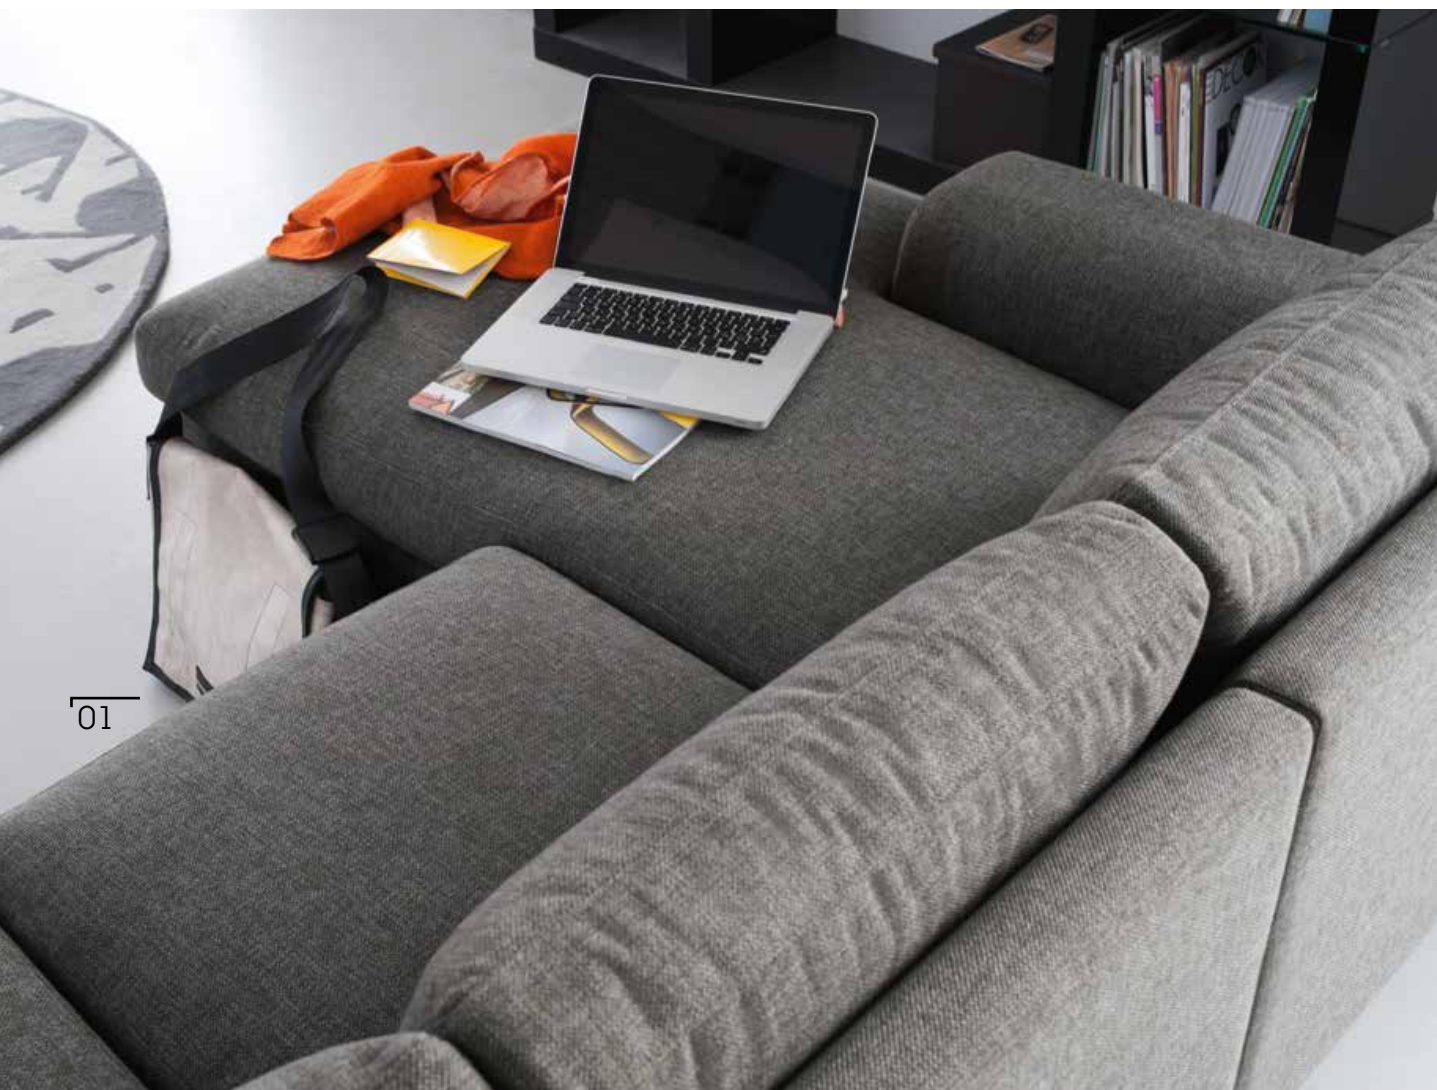

01

01. Malibu, divano componibile in oltre cinquanta configurazioni con chaise longue e angolari, diversi tessuti e pelli colorati, schienale alto o basso e poggiatesta opzionale, possibilità di scelta del comfort tra morbido o rigido L248 P161 H82/75 Hs44 | **02. Phoenix**, lampada da tavolo con struttura in metallo cromato e diffusore in vetro soffiato bicolore lavorato artigianalmente Ø36 H45 | **03. Electa**, poltrona girevole disponibile in diversi tessuti e pelli colorati L 89 P78 H89 Hs45 | **04. Islands**, tavolino con base e piano triangolari con bordi arrotondati in finitura laccata lucida L40 P40 H42.