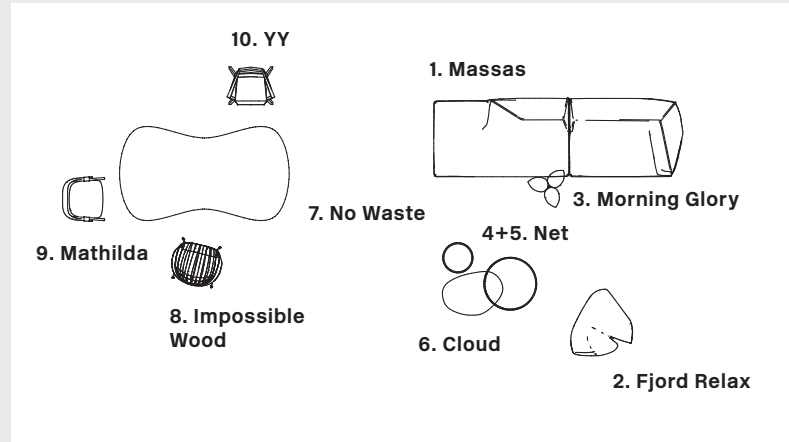

3

**Morning Glory**  
 MGO 06H - Oxidored

4

**Net table**  
 NE1 06U - Rosso RAL 3020

5

**Net table**  
 NE1 06I - Bianco RAL 1013

6

**Cloud table**  
 CLO T60