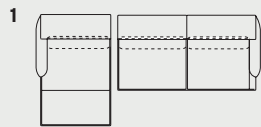

# abaco

**Shanghai Tip**  
SH0 022+0D4 - Panama Lin A7910  
pillows GE0 531 - A5712, Big Braid A5226,  
GE0 04K - Blur pearl/blossom A7995

**Clarissa**  
CL1 03P - Blur white/black A7987,  
pelle Magia Nuvola grigio B0186  
base canna fucile