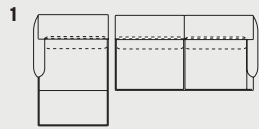

12 — Shanghai Tip + Fjord

abaco

Shanghai Tip
SH0 022+0D4 - Caravanserai 14 A5068
pillows GE0 531 - Blur white/black A7187,
GE0 04K - Blur pearl/blossom A7995, Big
Pois light cyan A5215

Fjord Relax
FJO 03K Divina, MD 673 A5871, back
in african fabric, base Oxidored

Fjord pouf
FJO 017 - top Pelle Box Black Green B0262
side African Fabric

Byobu table
BY0 T34 + BY0 T35

Shanghai Tip table
SH0 343

Morning Glory
MG0 06H - Ocean Blue