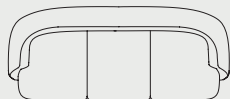

13 — Redondo + Klara

abaco

1

Redondo

RD0 0M1 - Big Pois light grey A5234
cuscini GE0 531 - Uniform coral A7391,
GE0 04K - Big Pois light cyan A5215, GE0
529- A5712

2

Klara

KL0 491 - seat Divina Melange 120 A3333

3

Klara

KL0 493 - back Leather Tan ciré B0213
seat Divina MD 713 A5872

4

Fergana table

FE0 546 - top Cargo
base natura oil finish

5

Shanghai table